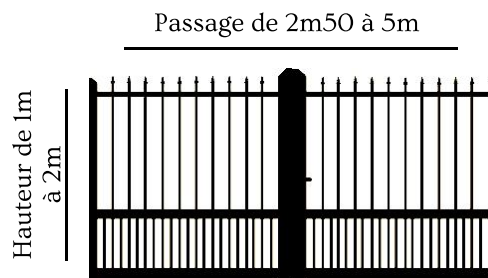

Disponible en 5 formes:

CARACTÉRISTIQUES

Portillon	Passage	1m - 1m75
	Hauteur	1m - 2m
Pivotant	Passage	2m50 - 5m
	Hauteur	1m - 2m
Coulissant	Passage	3m - 5m
	Hauteur	1m20 - 2m
Profils Aluminium Lisse	Montants	40x40mm/50x50mm
	Traverses hautes	40x20mm/40x10mm
	Traverses basses et intermédiaires	40x40mm/50x50mm
	Remplissage Lames	Ø20mm
	Espacement barreaux	+/- 100mm

Portail Pivotant

- > Serrure à canon européen
- > Poignée aluminium
- > Gonds à multi réglages
- > Sabot de sol
- > Traverse intermédiaire/basse renforcée

HAUT-MÉDOC

Design ajouré composé de barreaux verticaux et d'un soubassement double barreaudage, possibilité d'ajouter des tôles
Existe en version pivotante, coulissante, portillon ou clôture brise-vue

Disponible en 5 formes:

LISTRAC MÉDOC

Design ajouré composé de barreaux verticaux et d'un soubassement plein, possibilité d'ajouter des tôles
Existe en version pivotante, coulissante, portillon ou clôture brise-vue