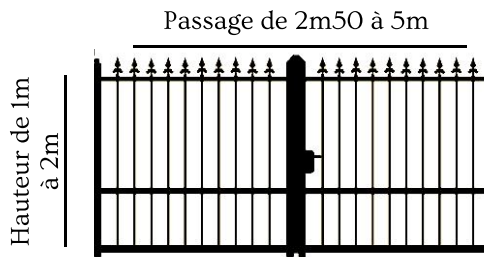

Disponible en version pivotante, coulissante, portillon ou clôture brise-vue

QUALITÉS

Résistant

Robuste par son aluminium extrudé léger, résistant aux chocs et aux intempéries

Système motorisé (option)

Motorisation possible avec un renfort sur la traverse intermédiaire, assurant un accès simplifié et sécurisé

Intemporel

Proposant différentes formes et s'adaptant à tous les styles grâce à ses nombreux détails décoratifs

DOMAINE D'APPLICATION

Habitat

RAL standards disponibles

MÉDOC

Design ajouré composé de barreaux verticaux, possibilité d'ajouter des tôles
Existe en version pivotante, coulissante, portillon ou clôture brise-vue

Disponible en 5 formes:

CARACTÉRISTIQUES

Portillon	Passage	1m - 1m75
	Hauteur	1m - 2m
Pivotant	Passage	2m50 - 5m
	Hauteur	1m - 2m
Coulissant	Passage	3m - 5m
	Hauteur	1m20 - 2m
Profils Aluminium Lisse	Montants	40x40mm/50x50mm
	Traverses hautes	40x20mm/40x10mm
	Traverses basses et intermédiaires	40x40mm/50x50mm
	Remplissage Lames	Ø20mm
	Espacement barreaux	+/- 100mm

Portail Coulissant

- > Serrure à canon européen
- > Poignée aluminium
- > Rail au sol à visser
- > Butée d'ouverture à visser
- > Platine de réception
- > Guide à galets
- > Traverse intermédiaire/basse renforcée

Portail Pivotant

- > Serrure à canon européen
- > Poignée aluminium
- > Gonds à multi réglages
- > Sabot de sol
- > Traverse intermédiaire/basse renforcée