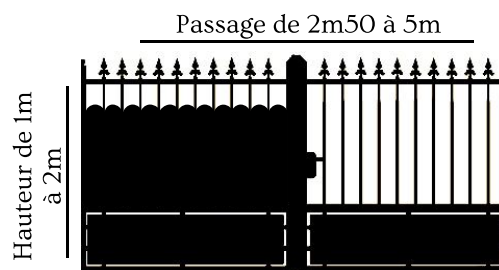

OPTION DE DÉCORATION

Rangées décoratives	Motifs et ornements	Jeux de volutes
Rangée de fer de lance	Rosace	Volumes type BF2
Rangée de petites volutes verticales		Volutes entre traverses intermédiaires
Rangée de motifs		Volutes avec rond inter-traverses
Rangée de ronds	Encadrement de rosace	2 volutes verticales sur barreaux
Rangée de ronds ajourés		Volutes frontales
Rangée de volutes entre traverses intermédiaires	Macarons	Volutes frontales (portail)
Rangée de manchons		Volutes frontales (portillon)